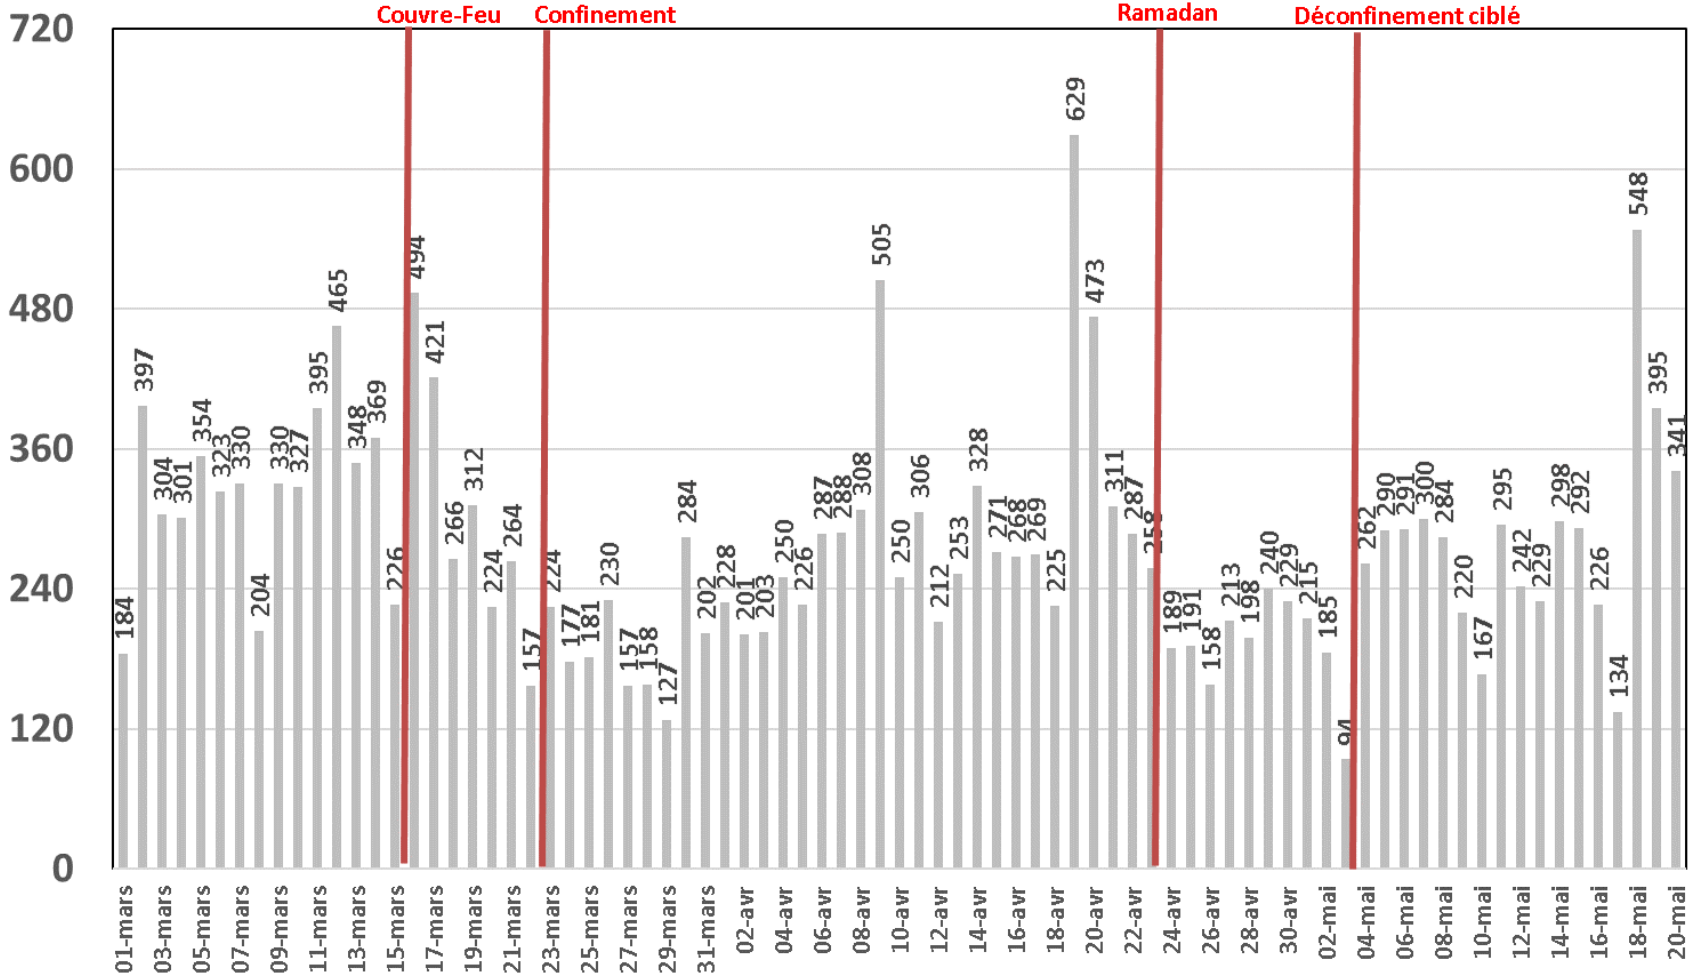

Evolution quotidienne du nombre des réclamations relatives aux services Box Data & LTE-TDD

Nombre de réclamations Box Data & LTE-TDD