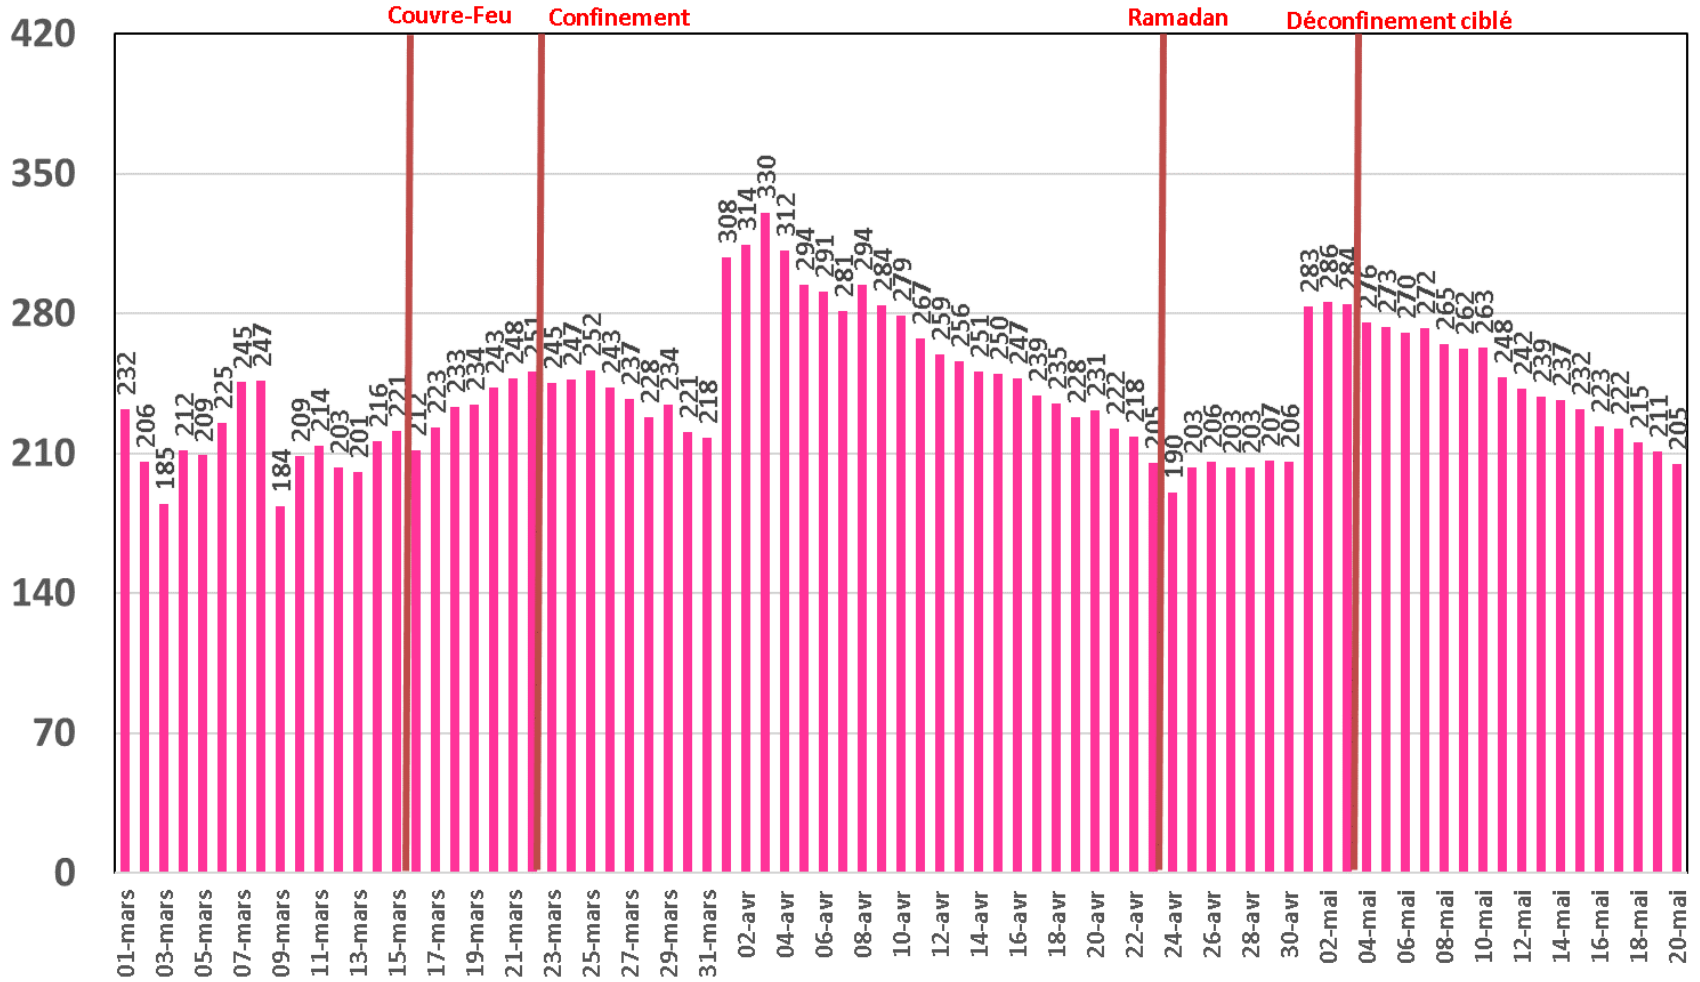

Trafic Data Mobile sur Clés 3G/4G

Trafic Data Mobile sur Clés 3G/4G (To)