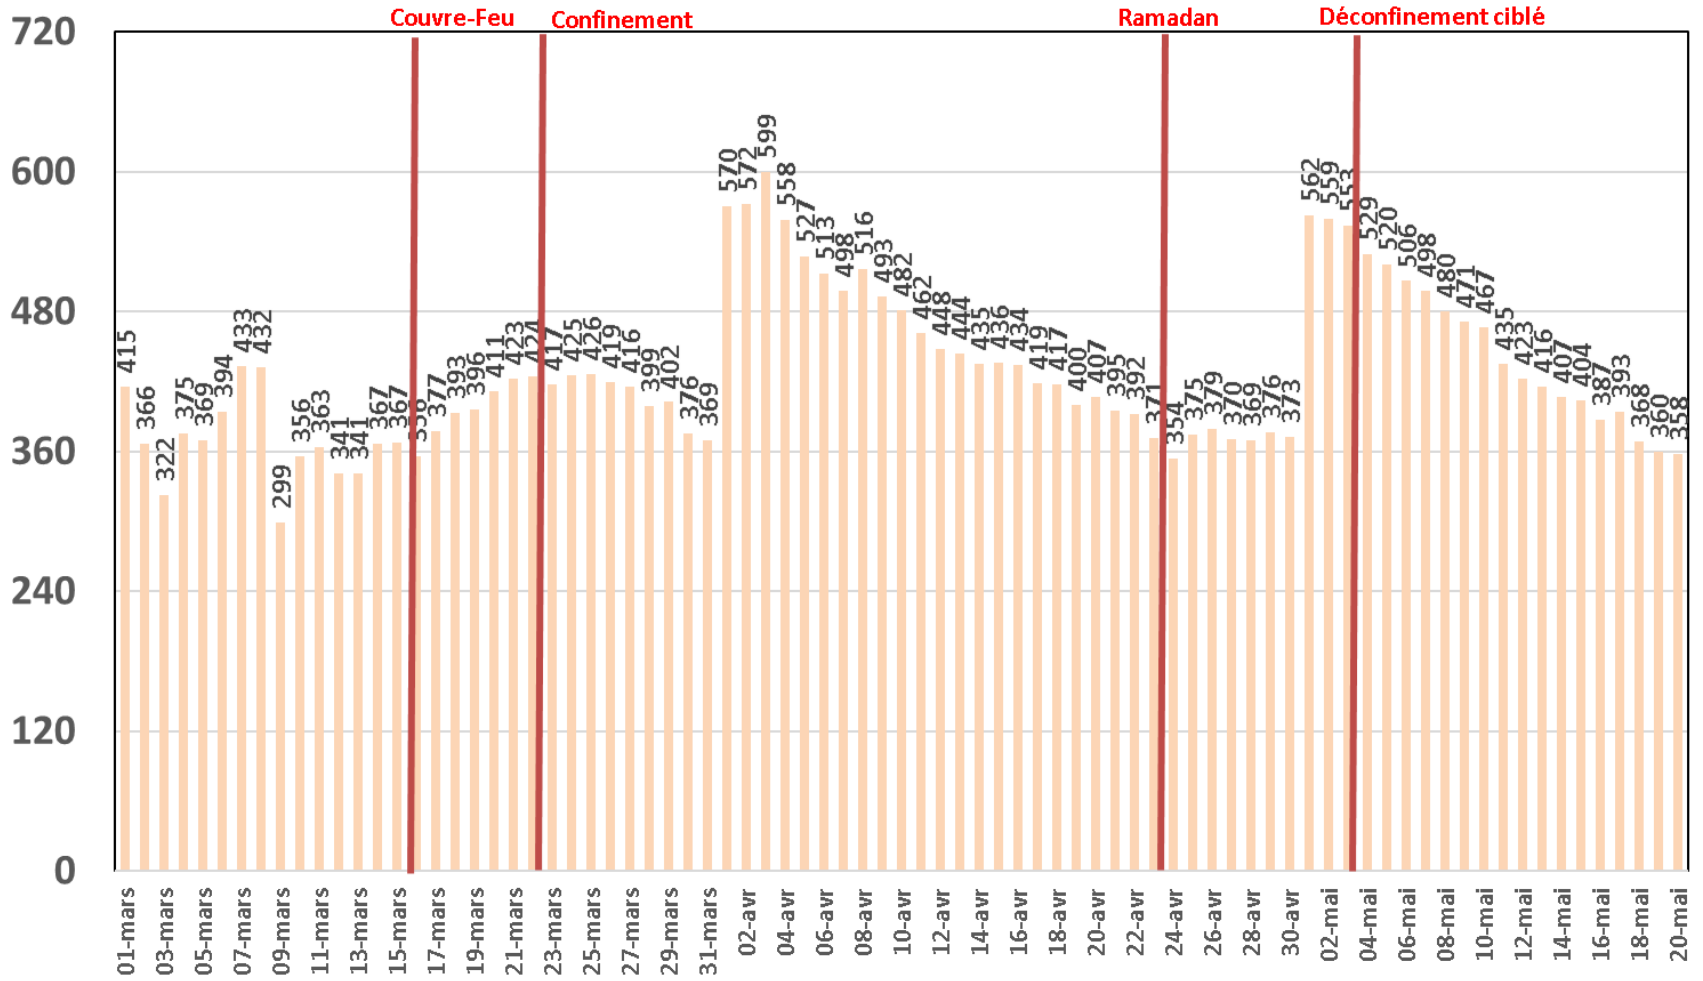

Traffic Data sur Box-Data

Traffic Data sur Box-Data (To)