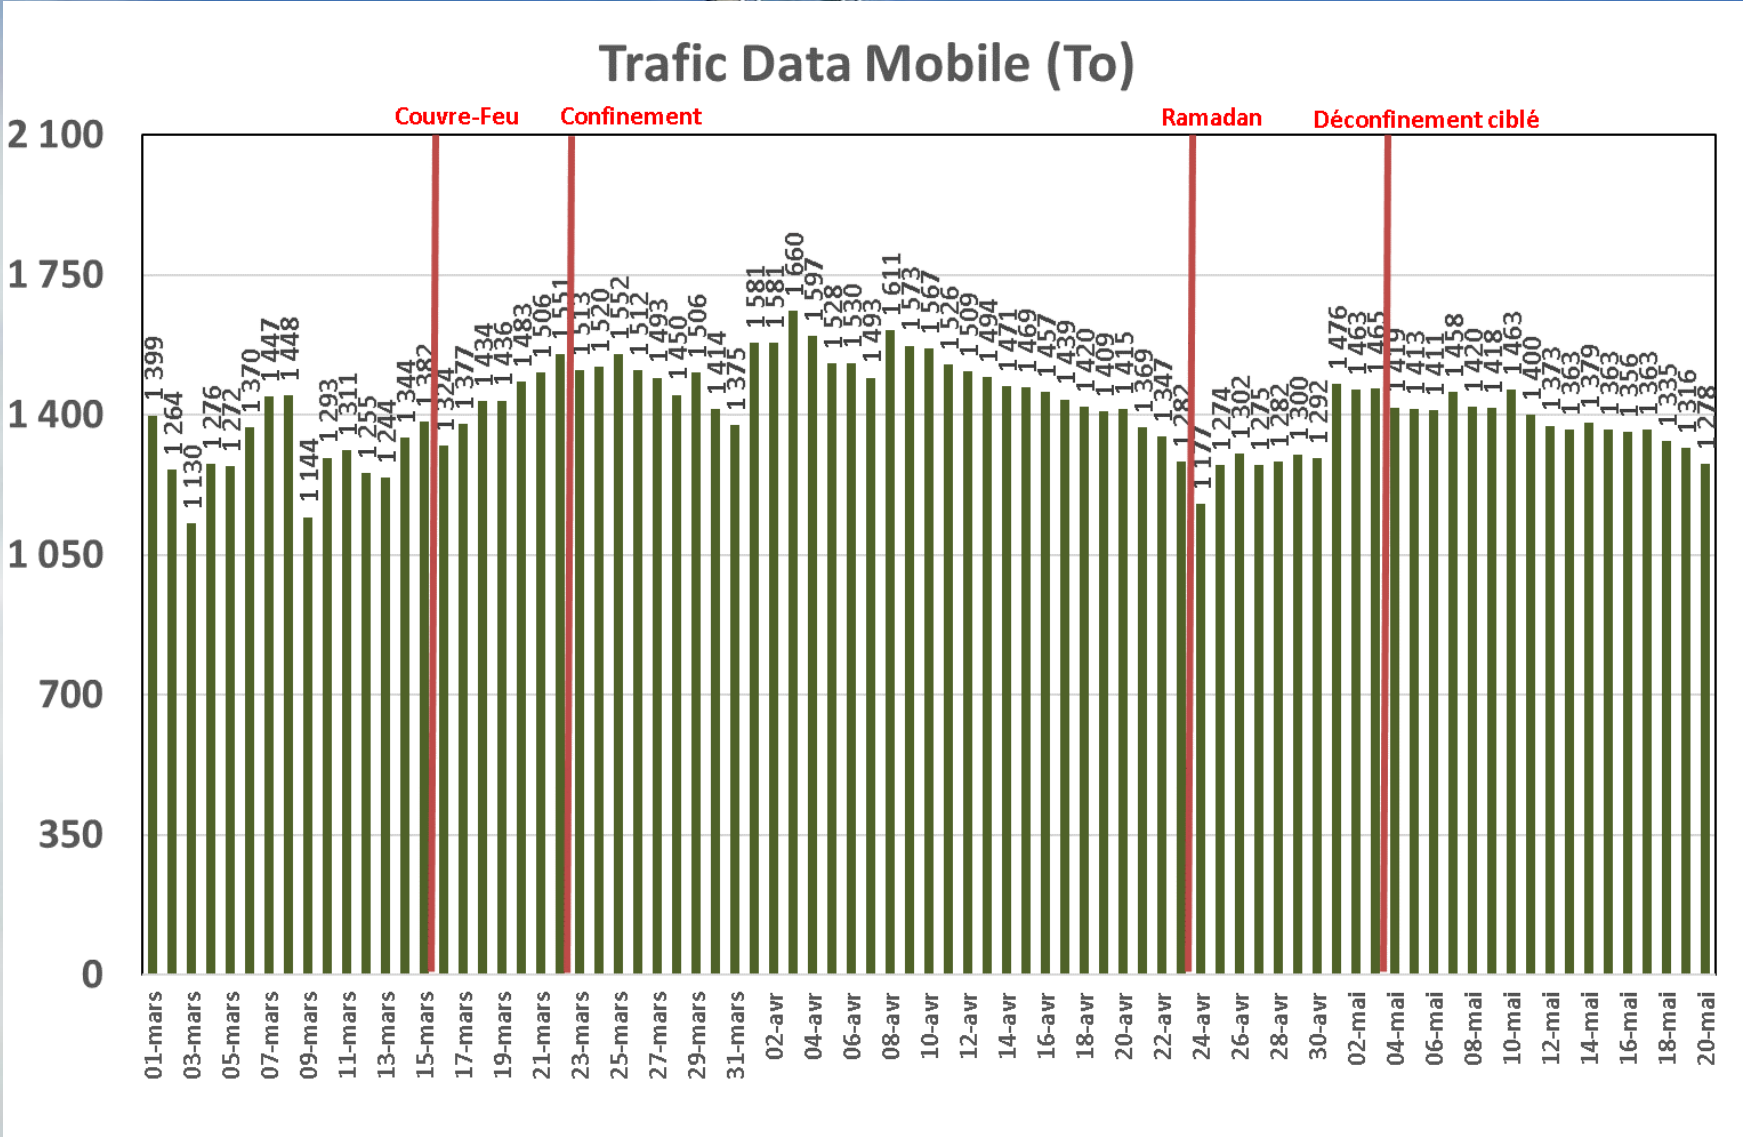

Effet du Couvre-feu et du Confinement Total sur:  
**Le Trafic Internet Mobile**  
**et Le Trafic Internet Fixe Hertzien**  
**(& réclamations)**

**Evolution Journalière**  
**du 1<sup>er</sup> Mars 2020 au 20<sup>er</sup> Mai 2020**

# Traffic Data Mobile

# Traffic Data Mobile sur Smartphone

## Traffic Data Mobile sur Smartphone (To)