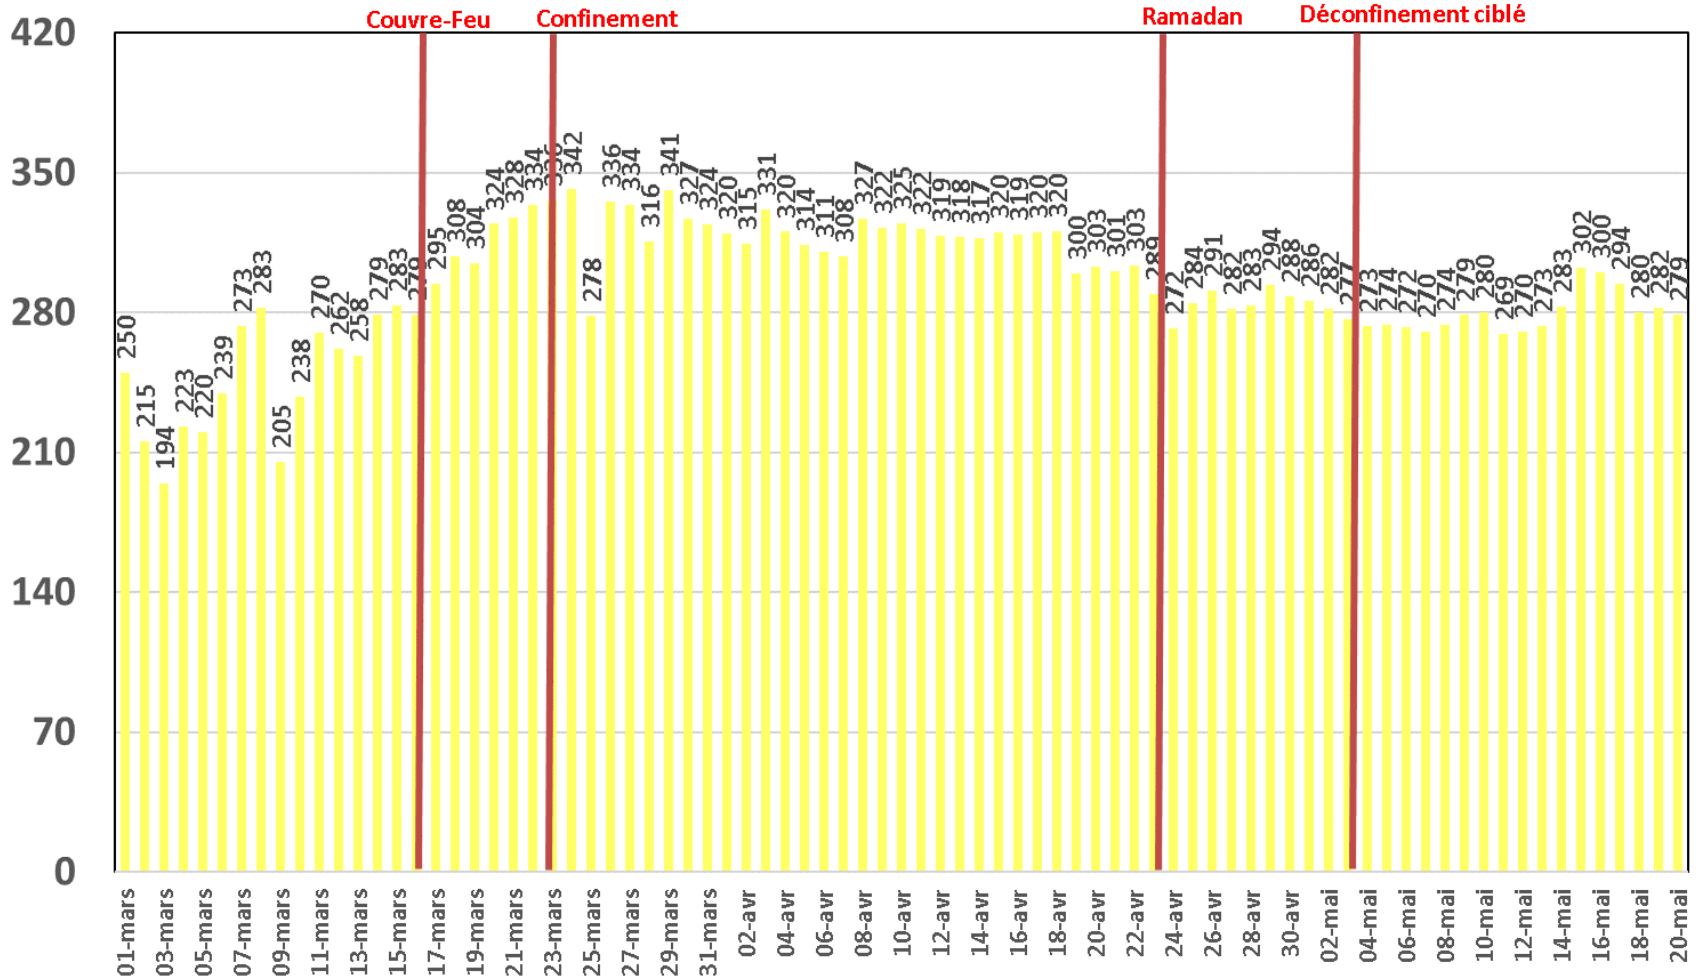

Traffic Data sur LTE-TDD

Traffic Data sur LTE-TDD (To)