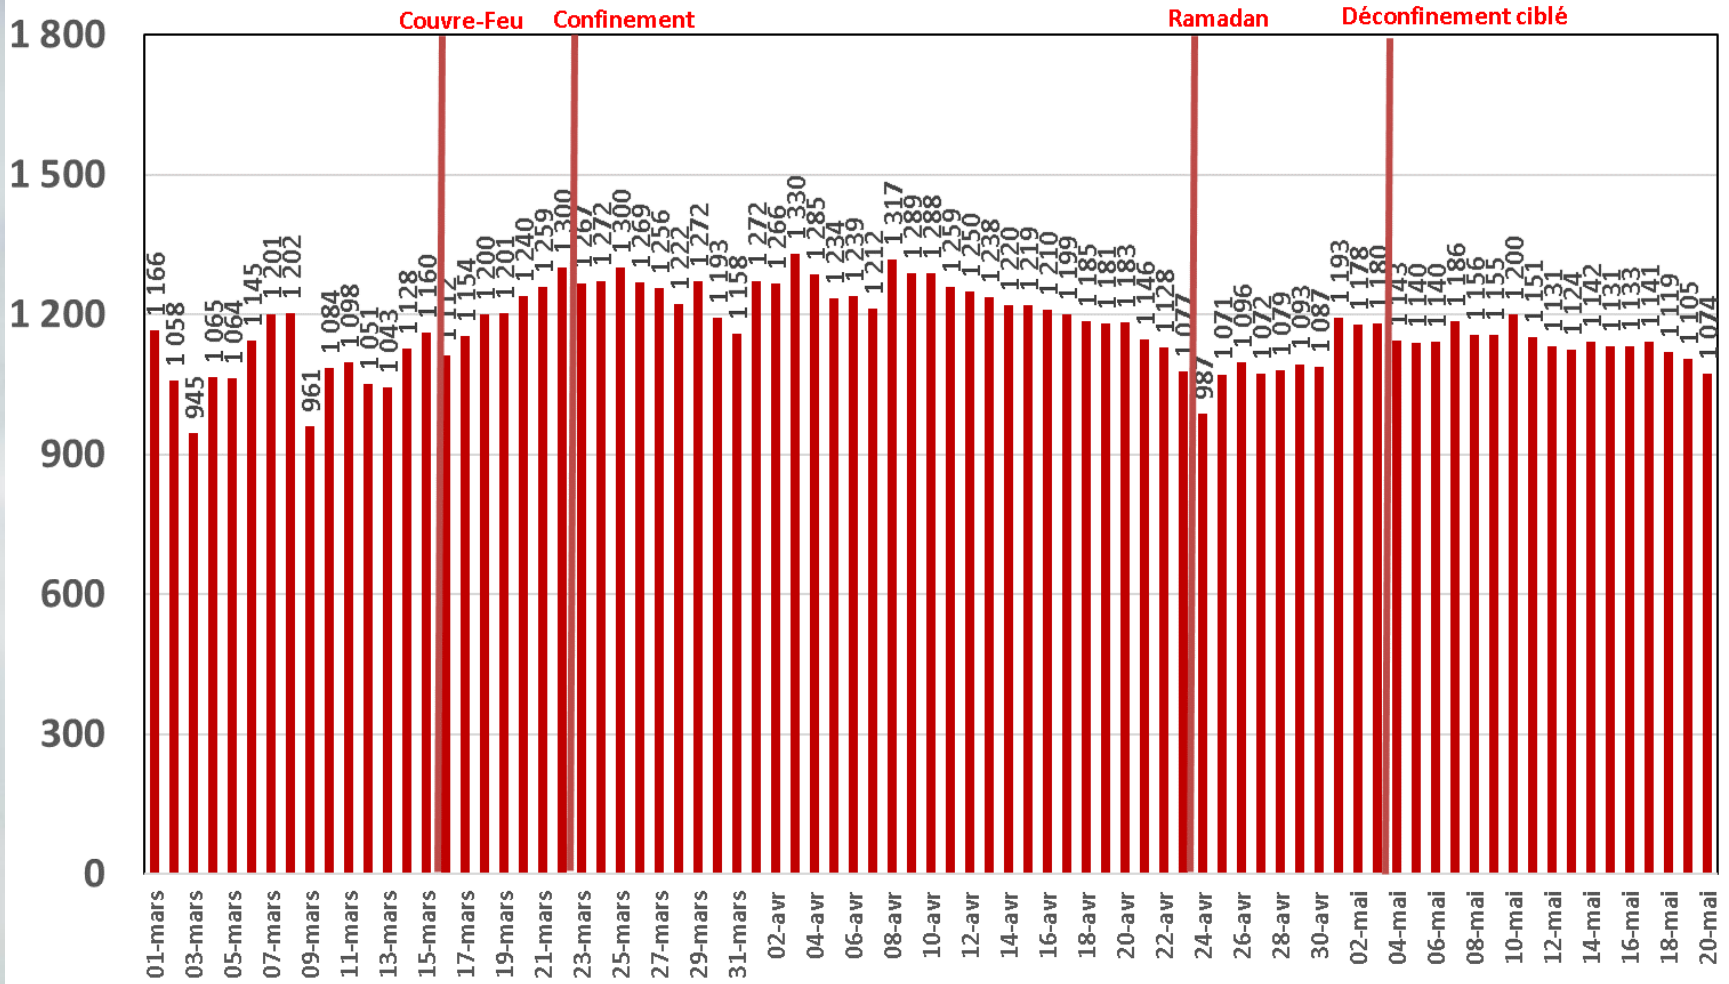

Traffic Data Mobile sur Smartphone

Traffic Data Mobile sur Smartphone (To)